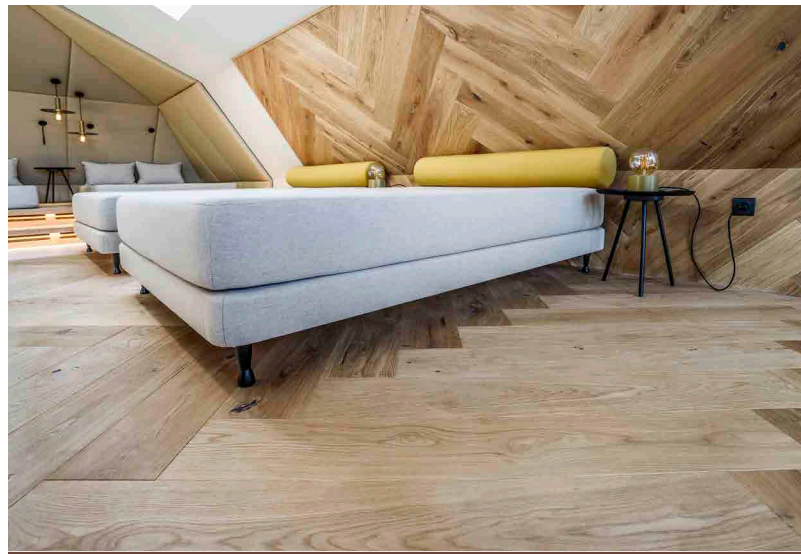

Lobis

Ich steh drauf!®

LobiAGE

Scheda tecnica

Fascino antico reinterpretato

Il parquet a spina di pesce affascina grazie alla sua bellezza antica e alla sua inconfondibile estetica. LobiAGE riesce a combinare il fascino storico con superfi ci contemporanee e nuove dimensioni.

Individualità attraverso un design esclusivo

È possibile scegliere tra un'ampia varietà di tipi di legno, combinazioni di colori, trattamenti superficiali e schemi di installazione, per questo motivo possiamo elencare solo alcune varianti nel listino prezzi. Con LobiAGE non ci sono limiti alla vostra immaginazione. Saremo lieti di configurare insieme a voi il pavimento dei vostri sogni!

Dati tecnici

Scelta Spirit: nodi stuccati,
fessure stuccate, alborno.

spazzolato

oliato oro

piano sega

può essere
avvitato

posa incollata

adatta al
riscaldamento a
pavimento