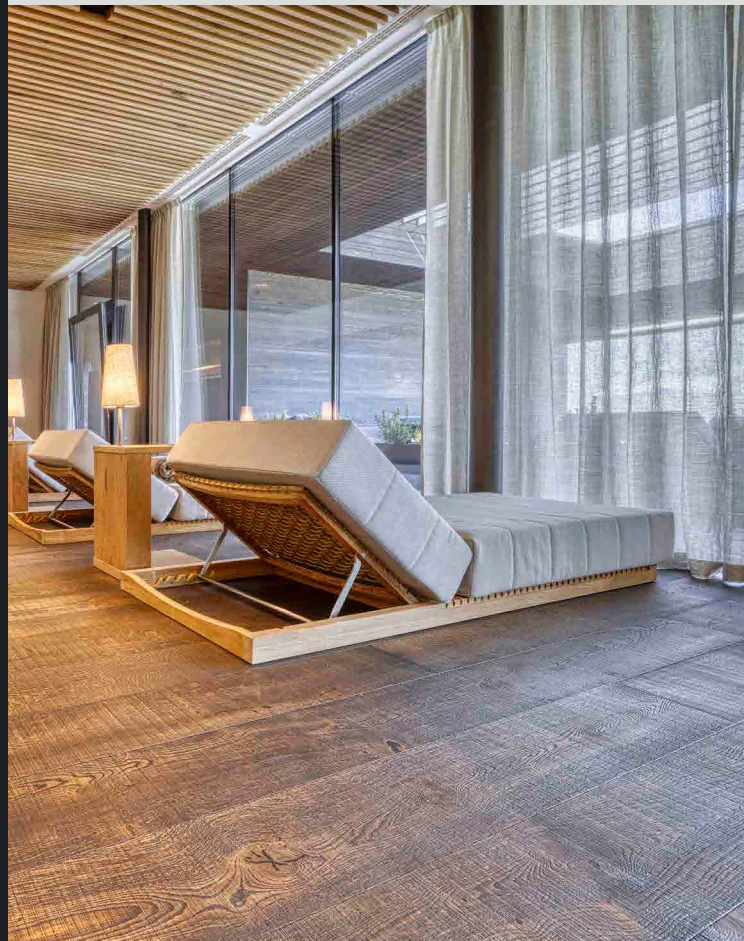

Lobis

Ich steh drauf!®

LobiAGE

Scheda tecnica

Fascino antico reinterpretato

Il parquet a spina di pesce affascina grazie alla sua bellezza antica e alla sua inconfondibile estetica. LobiAGE riesce a combinare il fascino storico con superfi ci contemporanee e nuove dimensioni.

Individualità attraverso un design esclusivo

È possibile scegliere tra un'ampia varietà di tipi di legno, combinazioni di colori, trattamenti superficiali e schemi di installazione, per questo motivo possiamo elencare solo alcune varianti nel listino prezzi. Con LobiAGE non ci sono limiti alla vostra immaginazione. Saremo lieti di configurare insieme a voi il pavimento dei vostri sogni!